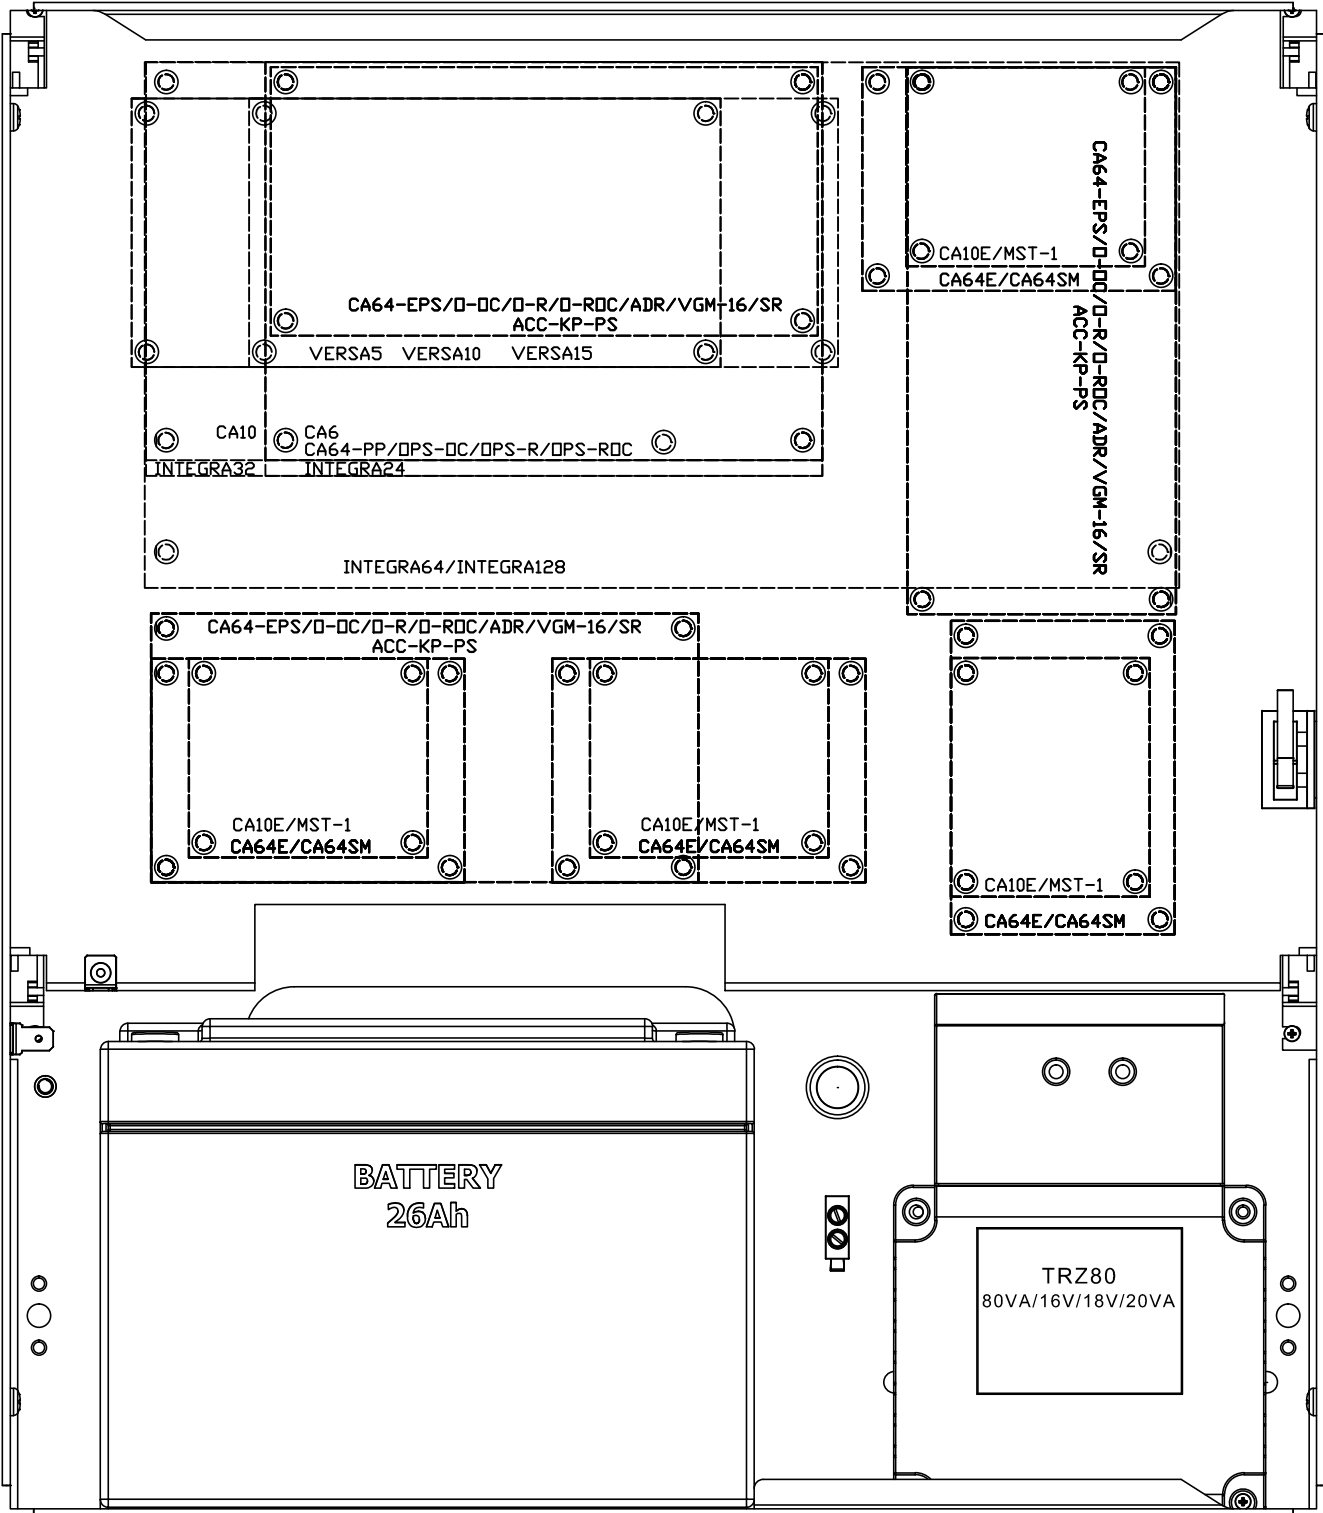

AWO520 26/TRZ80/L-F
(PO520S/26Ah)

SATEL